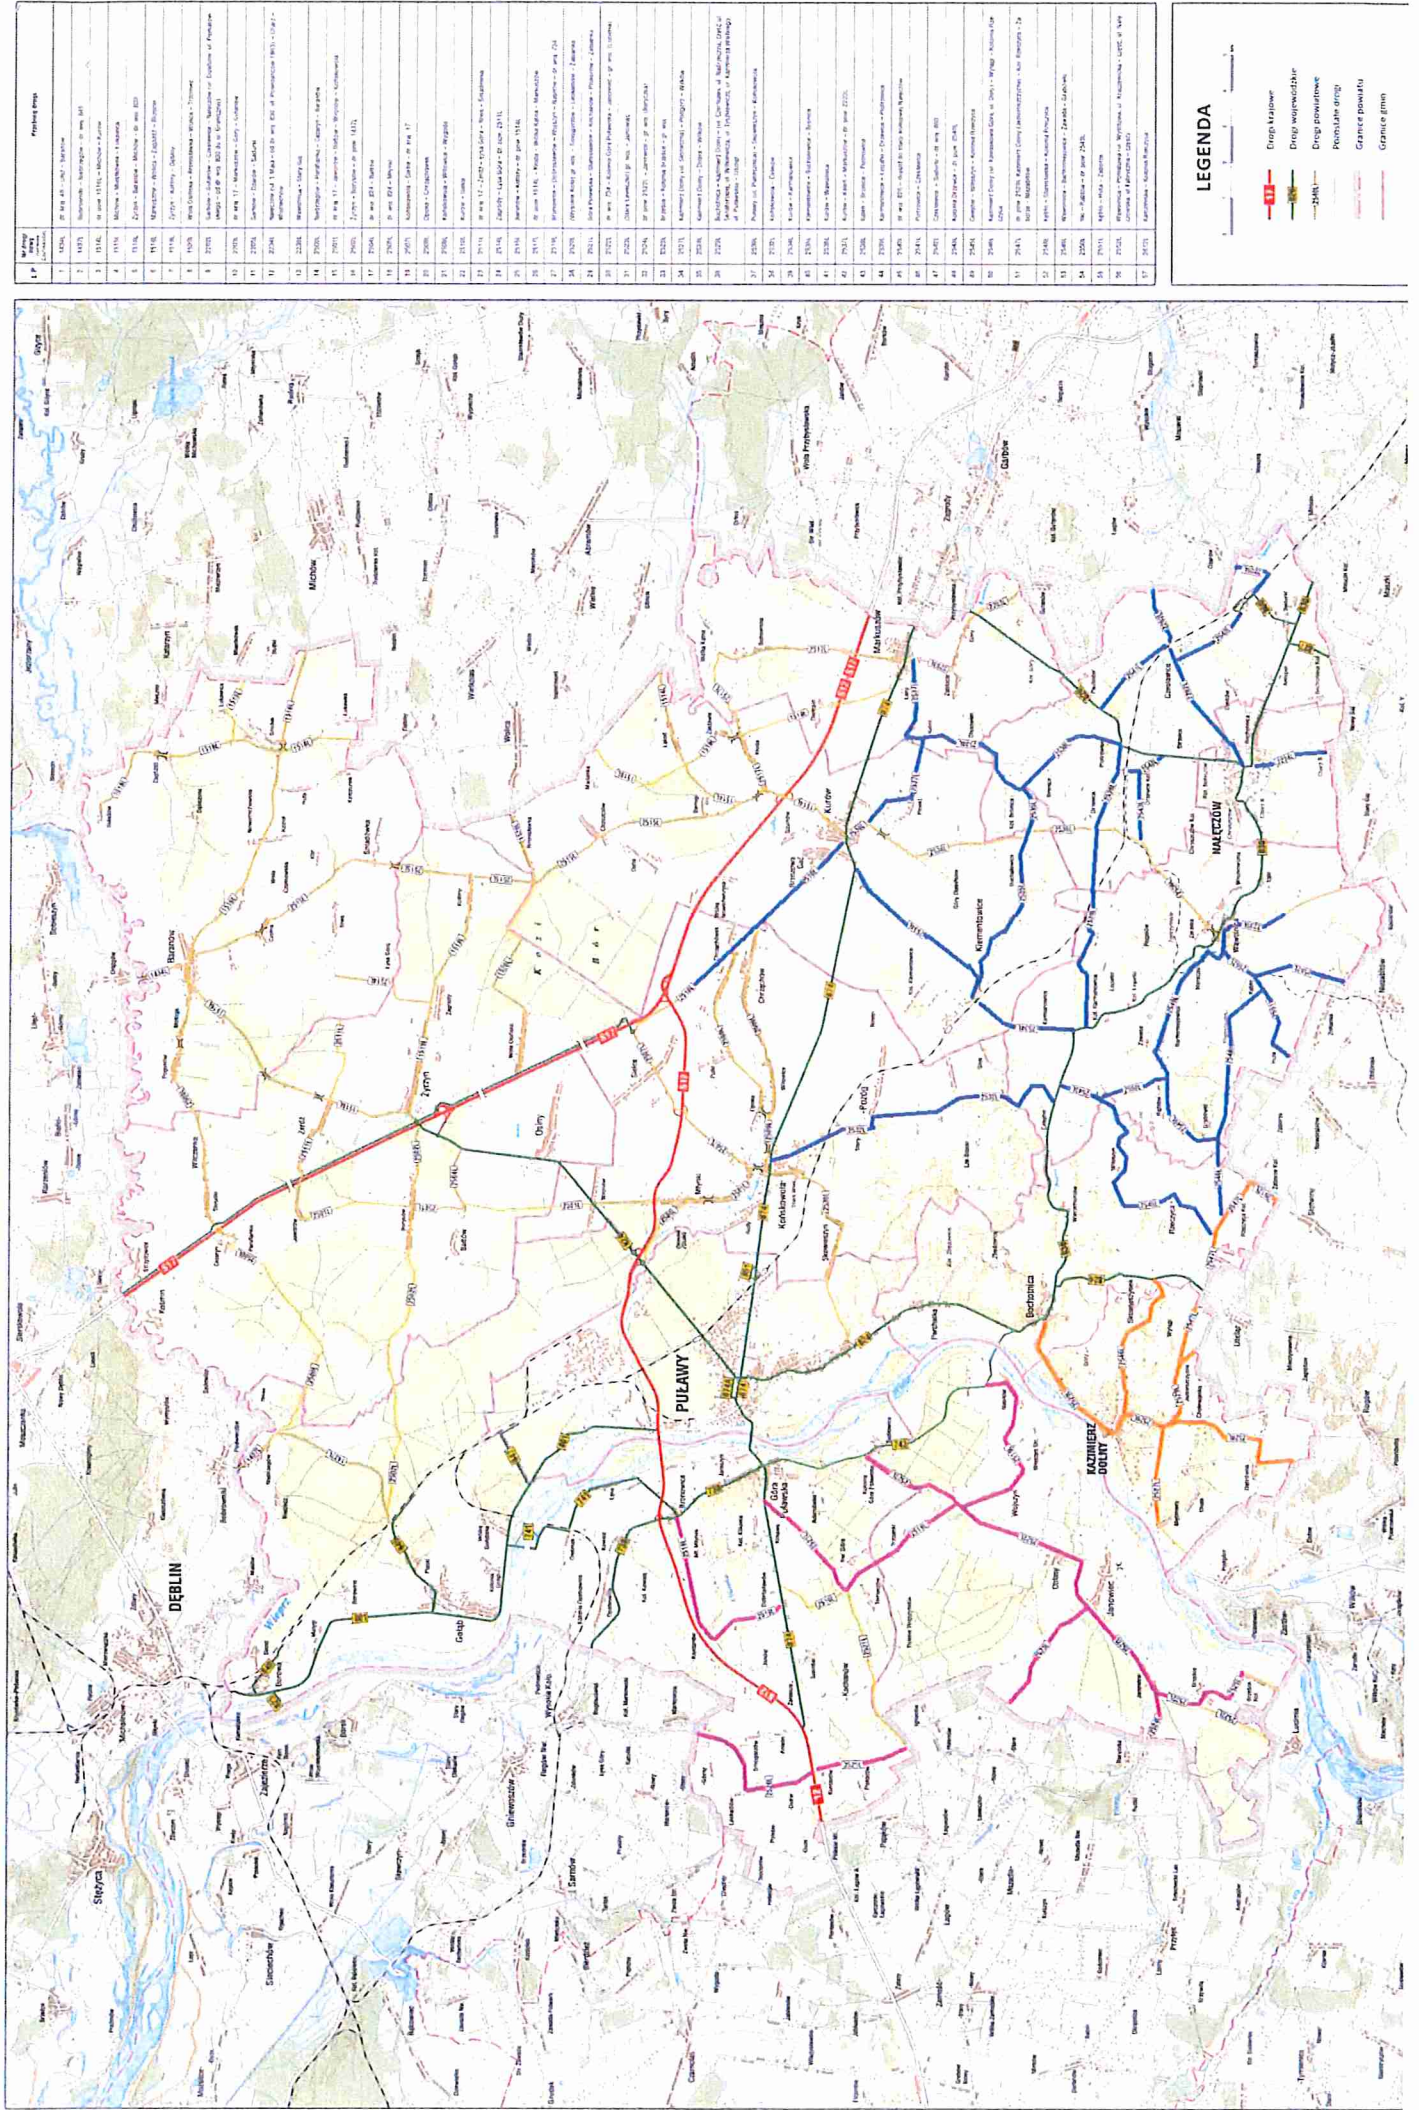

POWIAŁ PUŁAWSKI

Symbol / Linia	Opis
1	Dróg wojewódzkich
2	Dróg powiatowych
3	Planowane drogi
4	Granicę powiatu
5	Granicę gmin
6	Granicę powiatu
7	Granicę gmin
8	Granicę powiatu
9	Granicę gmin
10	Granicę powiatu
11	Granicę gmin
12	Granicę powiatu
13	Granicę gmin
14	Granicę powiatu
15	Granicę gmin
16	Granicę powiatu
17	Granicę gmin
18	Granicę powiatu
19	Granicę gmin
20	Granicę powiatu
21	Granicę gmin
22	Granicę powiatu
23	Granicę gmin
24	Granicę powiatu
25	Granicę gmin
26	Granicę powiatu
27	Granicę gmin
28	Granicę powiatu
29	Granicę gmin
30	Granicę powiatu
31	Granicę gmin
32	Granicę powiatu
33	Granicę gmin
34	Granicę powiatu
35	Granicę gmin
36	Granicę powiatu
37	Granicę gmin
38	Granicę powiatu
39	Granicę gmin
40	Granicę powiatu
41	Granicę gmin
42	Granicę powiatu
43	Granicę gmin
44	Granicę powiatu
45	Granicę gmin
46	Granicę powiatu
47	Granicę gmin
48	Granicę powiatu
49	Granicę gmin
50	Granicę powiatu
51	Granicę gmin
52	Granicę powiatu
53	Granicę gmin
54	Granicę powiatu
55	Granicę gmin
56	Granicę powiatu
57	Granicę gmin
58	Granicę powiatu
59	Granicę gmin
60	Granicę powiatu